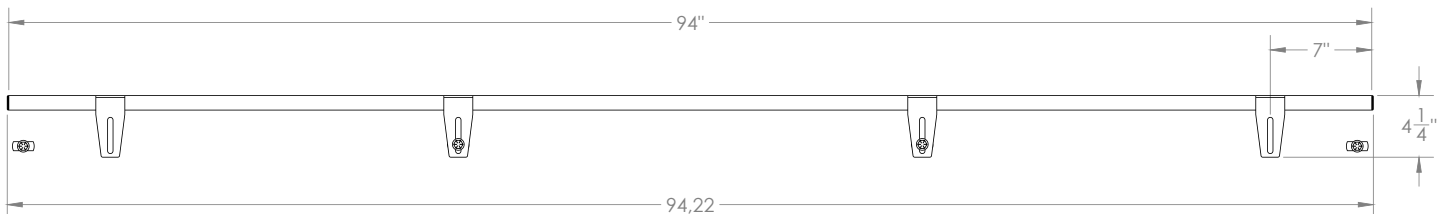

ACCESSOIRES DE SCÈNE

BUTOIR DE CHAISE

Les butoirs de chaise résistant **SHOWSDT** sont fabriqués en aluminium et sont équipés d'embouts en plastique à haute résistance aux chocs. Ils peuvent être utilisés sur nos modèles de praticables El Presidente et Scapin.

LES DIMENSIONS SONT EN POUCES

La configuration standard propose :

CARACTÉRISTIQUES

- Chaque butoir est muni de trois attaches
- Compatible avec 8'x8'.
- Autres dimensions disponibles sur commande spéciale
- Peut être mis en place par une seule personne, sans outils
- Fabriqué au Canada