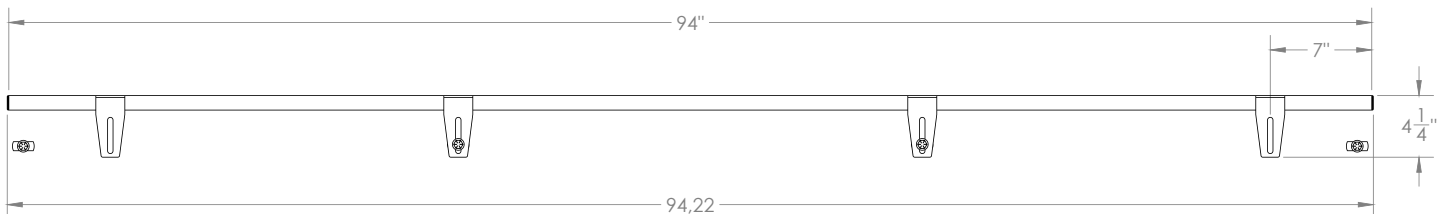

ACCESSOIRES DE SCÈNE

BUTOIR DE CHAISE

Les butoirs de chaise résistant **SHOWSDT** sont fabriqués en aluminium et sont équipés d'embouts en plastique à haute résistance aux chocs. Ils peuvent être utilisés sur nos modèles de praticables El Presidente et Scapin.

LES DIMENSIONS SONT EN POUCES

La configuration standard comprend :

CARACTÉRISTIQUES

- Chaque butoir est muni de trois attaches
- Compatible avec 8'x8'.
- Autres dimensions disponibles sur commande spéciale
- Peut être mis en place par une seule personne, sans outils
- Fabriqué au Canada